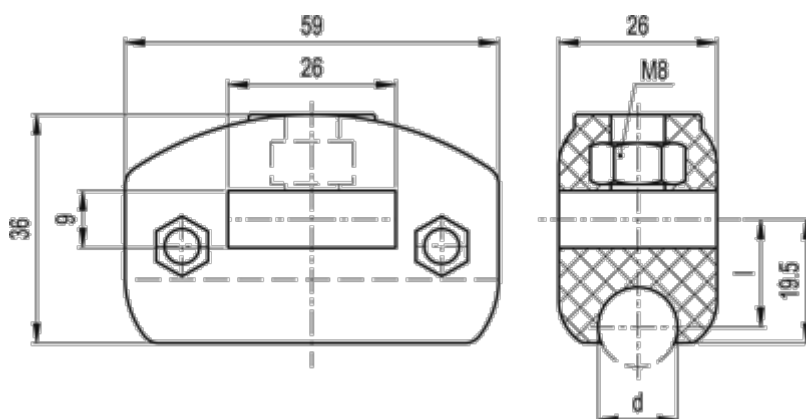

Varenummer: 2310419687
Beskrivelse: E+G Profilspænde
MPG-C-12

Mål

d = 12
l = 15
Vægt (g) = 46